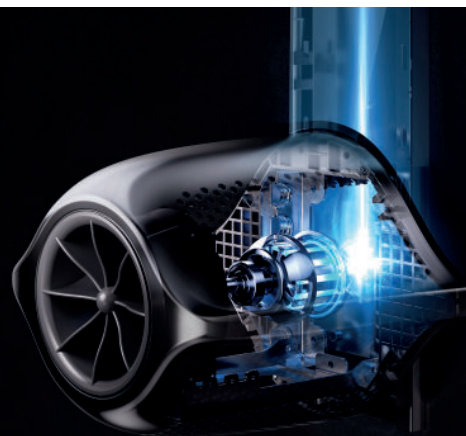

## Mr.Jet

VÝKONNÝ, VARIABILNÍ,  
FUTURISTICKÝ,  
ELEGANTNÍ

Vhodný pro nové i stávající bazény.  
Možnost ovládání pomocí aplikace.

## INVERTURBO TECH

Díky technologii InverTurbo Tech přináší Mr.Jet hladký proud s přesnou nastavitelností intenzity proudění vody a úhlu, čímž proud rozšiřuje na větší plochu a poskytuje tak spoustu zábavy při plavání i surfování.

Díky jedinečnému invertorovému pohonu, patentované Turbo struktuře a tichému motoru PMSM, nabízí Mr.Jet bezkonkurenční bezpečnost i při nízkém napětí 12 V a zároveň poskytuje výkonný turbo průtok až 230 m<sup>3</sup>/h.